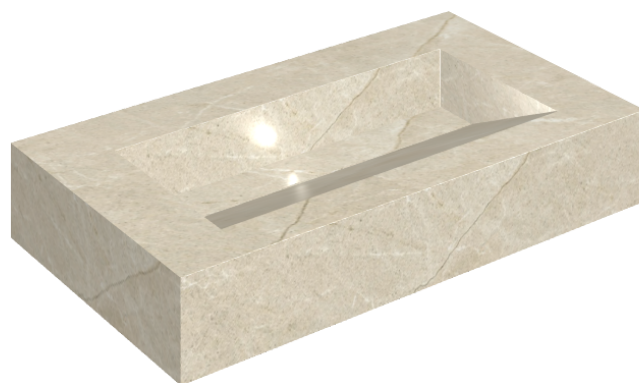

## Washbasin 90

Rivestimento del  
prodotto  
Metropolis Desert  
Beige Matt

I colori e le altre caratteristiche estetiche delle piastrelle presenti nelle illustrazioni presenti sul sito sono puramente indicativi. Guarda sempre i campioni di persona prima dell'acquisto.