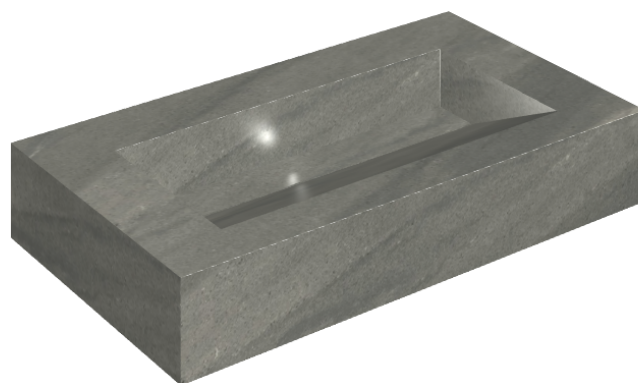

SCHEDA DI CONFIGURAZIONE

Cod. art.: 620810000011

Fly Evo

Washbasin 90

Rivestimento del
prodotto

Metropolis Graphtie
Dark Matt

I colori e le altre caratteristiche estetiche delle piastrelle presenti nelle illustrazioni presenti sul sito sono puramente indicativi. Guarda sempre i campioni di persona prima dell'acquisto.