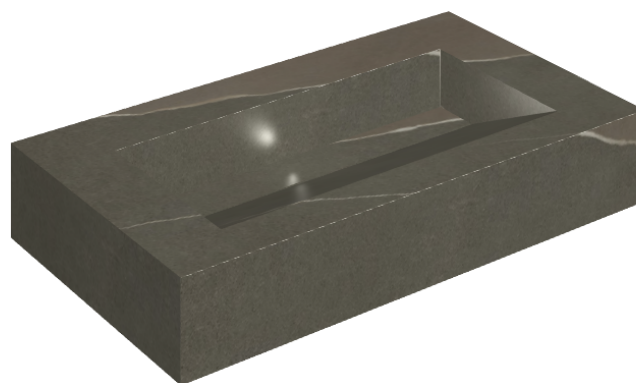

SCHEDA DI CONFIGURAZIONE

Cod. art.: 620810000011

# Fly Evo

## Washbasin 90

Rivestimento del  
prodotto  
Metropolis Arcadia  
Brown Matt

I colori e le altre caratteristiche estetiche delle piastrelle presenti nelle illustrazioni presenti sul sito sono puramente indicativi. Guarda sempre i campioni di persona prima dell'acquisto.