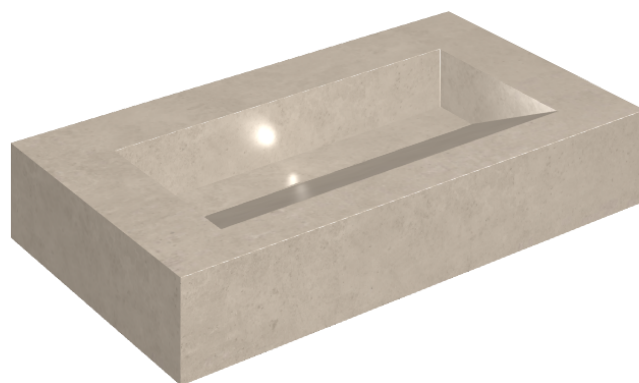

SCHEMA DI CONFIGURAZIONE

Cod. art.: 620810000011

Fly Evo

Washbasin 90

Rivestimento del
prodotto

Eternum Cream Matt

I colori e le altre caratteristiche estetiche delle piastrelle presenti nelle illustrazioni presenti sul sito sono puramente indicativi. Guarda sempre i campioni di persona prima dell'acquisto.