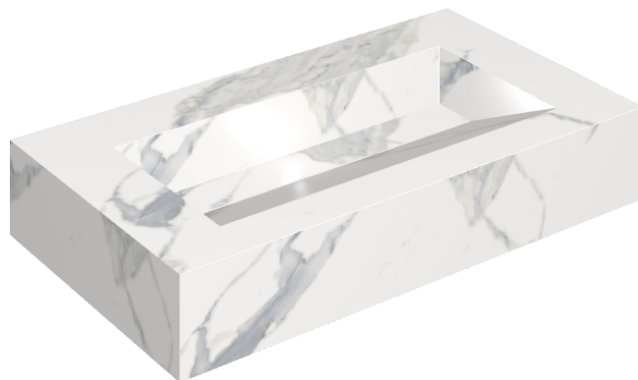

Cod. art.:

620810000011

Fly Evo

Washbasin 90

Rivestimento del
prodotto

Stellaris Statuario
White Matt

I colori e le altre caratteristiche estetiche delle piastrelle presenti nelle illustrazioni presenti sul sito sono puramente indicativi. Guarda sempre i campioni di persona prima dell'acquisto.