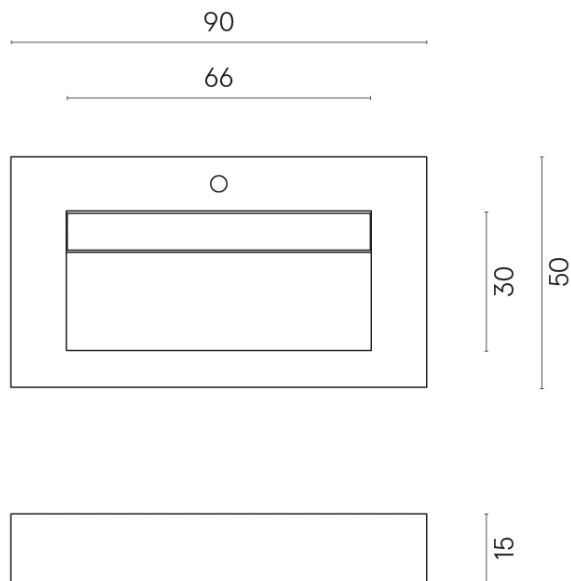

Cod. art.:

620810000011

Fly Evo

Washbasin 90

Rivestimento del
prodotto

Stellaris Statuario
White Matt

I colori e le altre caratteristiche estetiche delle piastrelle presenti nelle illustrazioni presenti sul sito sono puramente indicativi. Guarda sempre i campioni di persona prima dell'acquisto.