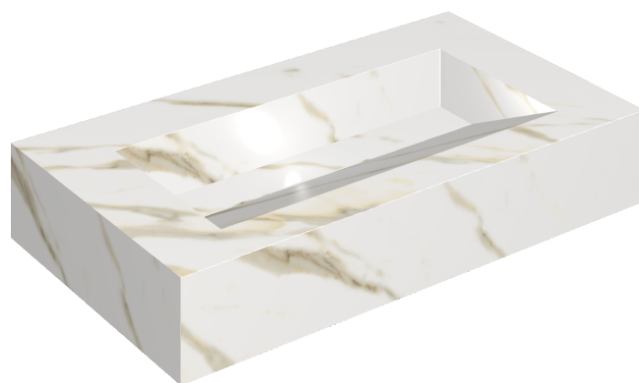

SCHEDA DI CONFIGURAZIONE

Cod. art.: 620810000011

Fly Evo

Washbasin 90

Rivestimento del
prodotto

Stellaris Calacatta
Gold Matt

I colori e le altre caratteristiche estetiche delle piastrelle presenti nelle illustrazioni presenti sul sito sono puramente indicativi. Guarda sempre i campioni di persona prima dell'acquisto.