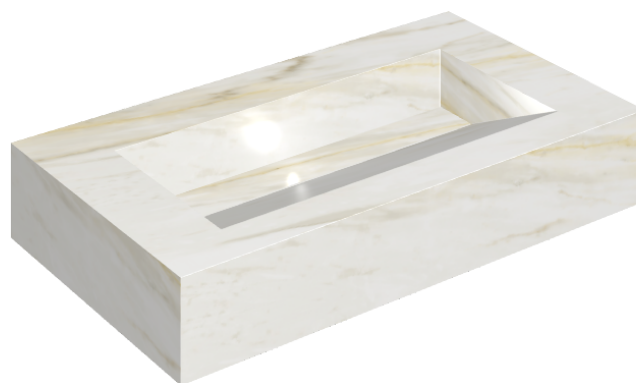

SCHEMA DI CONFIGURAZIONE

Cod. art.: 620810000011

Fly Evo

Washbasin 90

Rivestimento del
prodottoStellaris Carrara Ivory
Matt

I colori e le altre caratteristiche estetiche delle piastrelle presenti nelle illustrazioni presenti sul sito sono puramente indicativi. Guarda sempre i campioni di persona prima dell'acquisto.