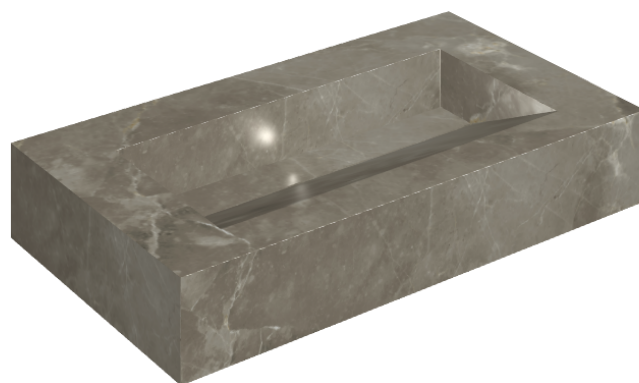

SCHEDA DI CONFIGURAZIONE

Cod. art.: 620810000011

Fly Evo

Washbasin 90

Rivestimento del
prodotto

Stellaris Tuscania
Grey Matt

I colori e le altre caratteristiche estetiche delle piastrelle presenti nelle illustrazioni presenti sul sito sono puramente indicativi. Guarda sempre i campioni di persona prima dell'acquisto.