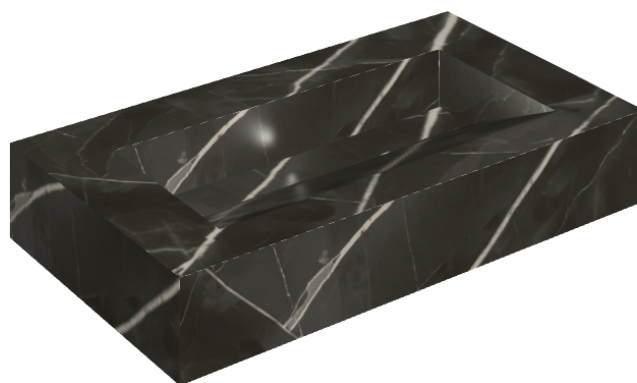

SCHEDA DI CONFIGURAZIONE

Cod. art.:

620810000011

Fly Evo

Washbasin 90

Rivestimento del
prodottoStellaris Precious
Black Matt

I colori e le altre caratteristiche estetiche delle piastrelle presenti nelle illustrazioni presenti sul sito sono puramente indicativi. Guarda sempre i campioni di persona prima dell'acquisto.