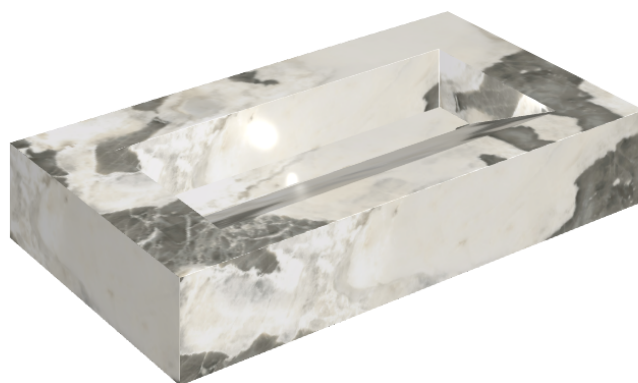

## Washbasin 90

Rivestimento del  
prodotto

Stellaris Dover Light  
Matt

I colori e le altre caratteristiche estetiche delle piastrelle presenti nelle illustrazioni presenti sul sito sono puramente indicativi. Guarda sempre i campioni di persona prima dell'acquisto.