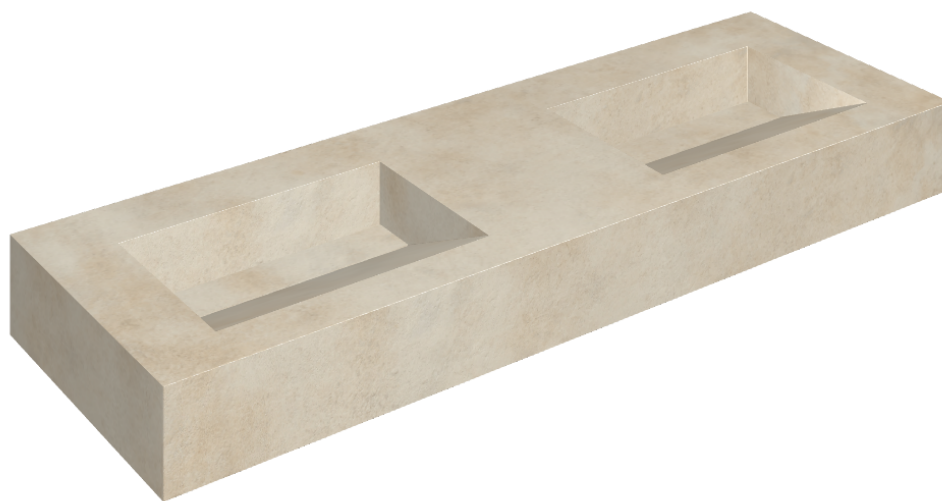

# Fly Evo

## Washbasin Duo 150

Rivestimento del  
prodotto

Millennium Dust Matt

I colori e le altre caratteristiche estetiche delle piastrelle presenti nelle illustrazioni presenti sul sito sono puramente indicativi. Guarda sempre i campioni di persona prima dell'acquisto.