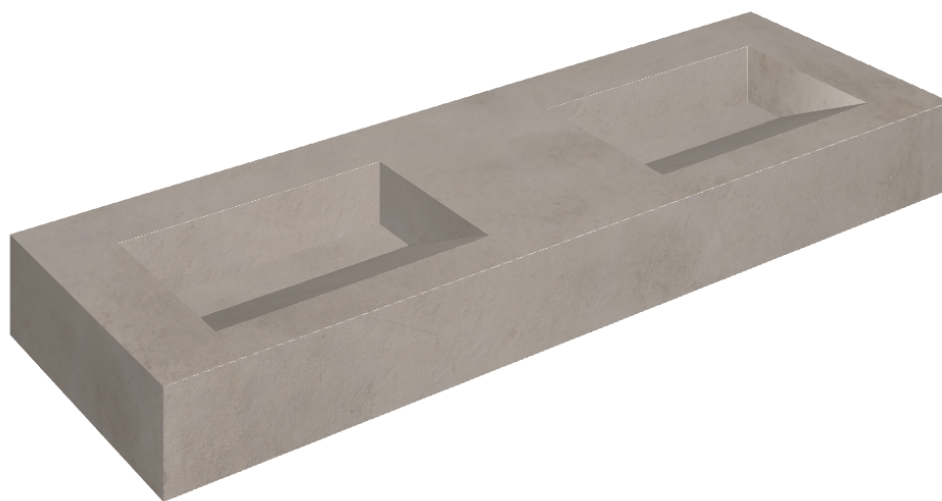

SCHEDA DI CONFIGURAZIONE

Cod. art.: 620810000013

# Fly Evo

## Washbasin Duo 150

Rivestimento del  
prodotto

Millennium Iron Matt

I colori e le altre caratteristiche estetiche delle piastrelle presenti nelle illustrazioni presenti sul sito sono puramente indicativi. Guarda sempre i campioni di persona prima dell'acquisto.