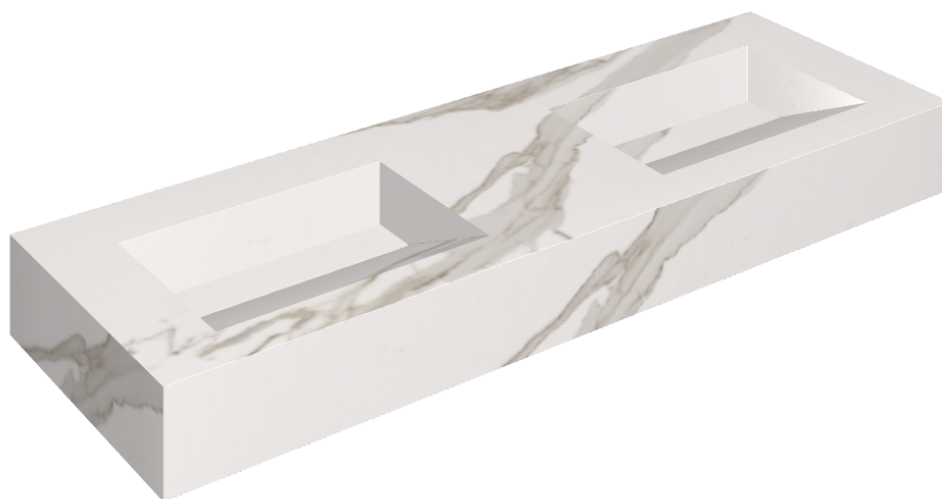

SCHEDA DI CONFIGURAZIONE

Cod. art.: 620810000013

Fly Evo

Washbasin Duo 150

Rivestimento del
prodotto

Charme Evo
Calacatta Matt

I colori e le altre caratteristiche estetiche delle piastrelle presenti nelle illustrazioni presenti sul sito sono puramente indicativi. Guarda sempre i campioni di persona prima dell'acquisto.