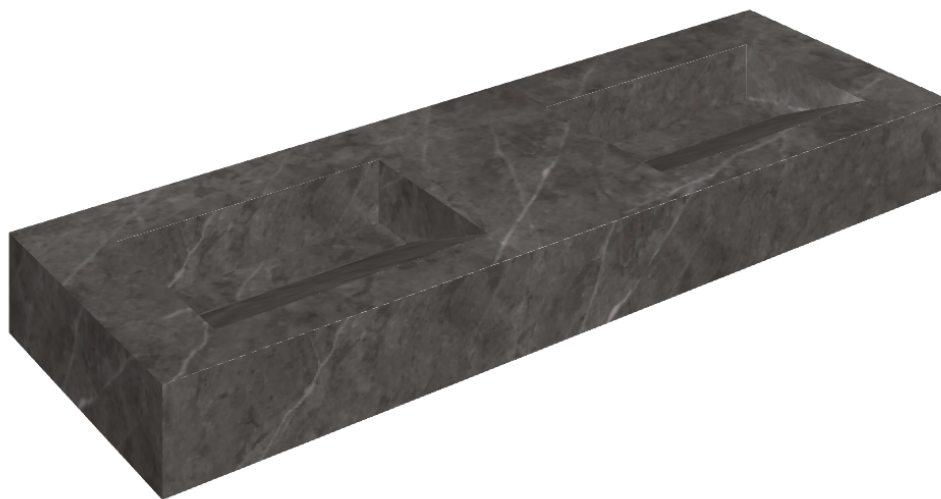

SCHEDA DI CONFIGURAZIONE

Cod. art.: 620810000013

Fly Evo

Washbasin Duo 150

Rivestimento del
prodotto

Charme Evo Antracite
Matt

I colori e le altre caratteristiche estetiche delle piastrelle presenti nelle illustrazioni presenti sul sito sono puramente indicativi. Guarda sempre i campioni di persona prima dell'acquisto.