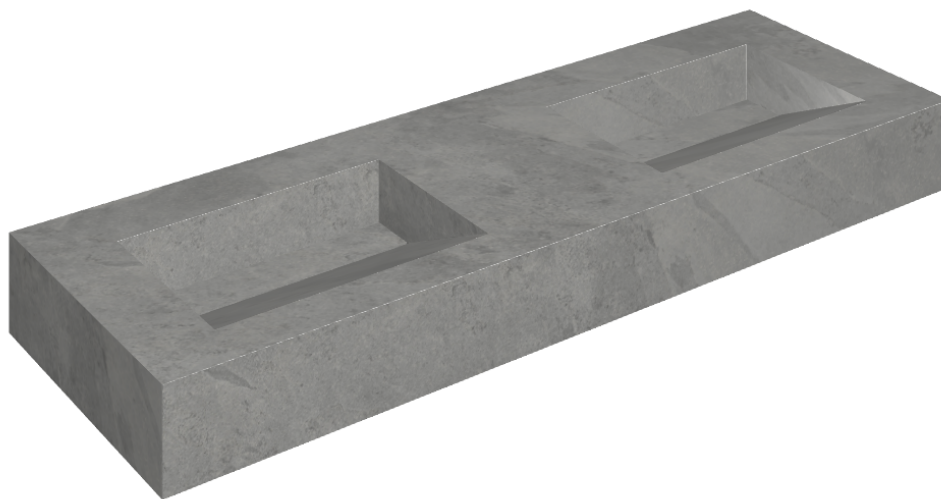

SCHEDA DI CONFIGURAZIONE

Cod. art.:

620810000013

Fly Evo

Washbasin Duo 150

Rivestimento del
prodotto

Materia Carbonio
Matt

I colori e le altre caratteristiche estetiche delle piastrelle presenti nelle illustrazioni presenti sul sito sono puramente indicativi. Guarda sempre i campioni di persona prima dell'acquisto.