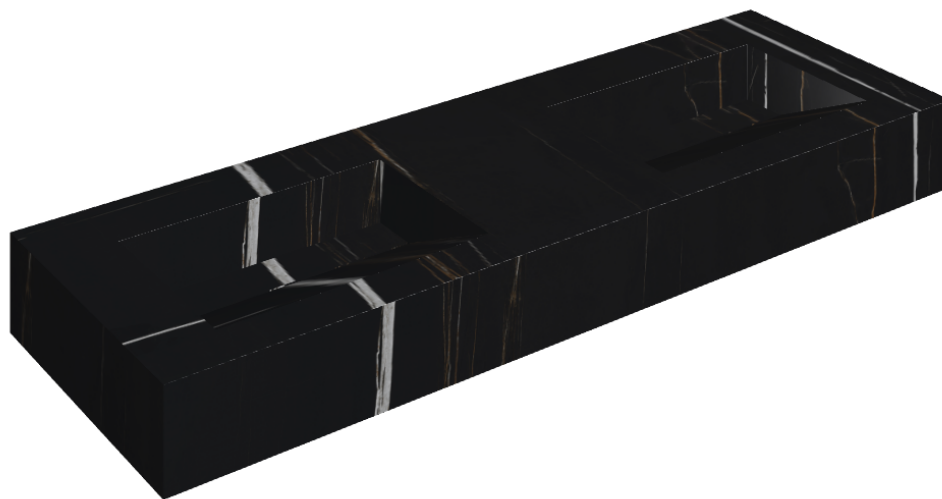

# Fly Evo

## Washbasin Duo 150

Rivestimento del  
prodotto

Charme Deluxe  
Sahara Noir Matt

I colori e le altre caratteristiche estetiche delle piastrelle presenti nelle illustrazioni presenti sul sito sono puramente indicativi. Guarda sempre i campioni di persona prima dell'acquisto.