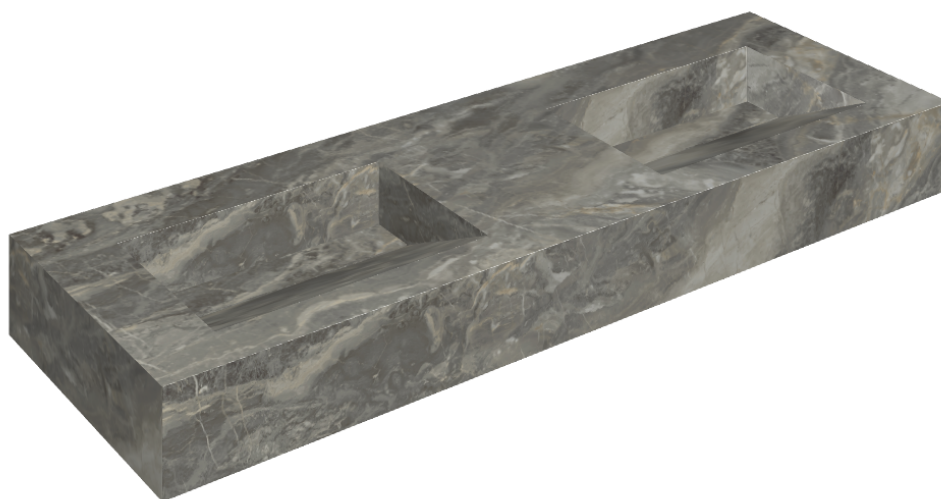

# Fly Evo

## Washbasin Duo 150

Rivestimento del  
prodotto

Charme Deluxe Grigio  
Orobico Matt

I colori e le altre caratteristiche estetiche delle piastrelle presenti nelle illustrazioni presenti sul sito sono puramente indicativi. Guarda sempre i campioni di persona prima dell'acquisto.