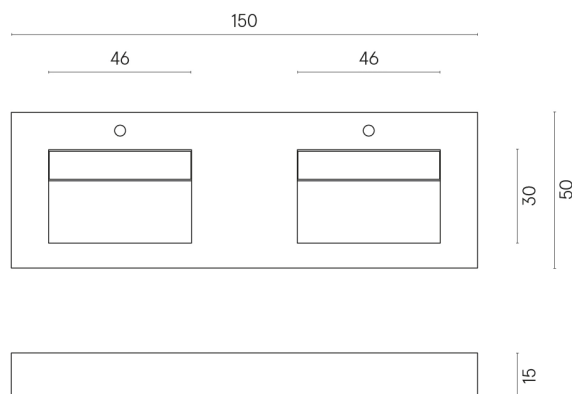

SCHEDA DI CONFIGURAZIONE

Cod. art.: 620810000013

Fly Evo

Washbasin Duo 150

Rivestimento del
prodotto

Charme Advance
Alabastro White Matt

I colori e le altre caratteristiche estetiche delle piastrelle presenti nelle illustrazioni presenti sul sito sono puramente indicativi. Guarda sempre i campioni di persona prima dell'acquisto.