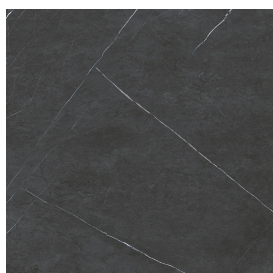

## Washbasin Duo 150

Rivestimento del  
prodotto

Metropolis Imperial  
Black Matt

I colori e le altre caratteristiche estetiche delle piastrelle presenti nelle illustrazioni presenti sul sito sono puramente indicativi. Guarda sempre i campioni di persona prima dell'acquisto.