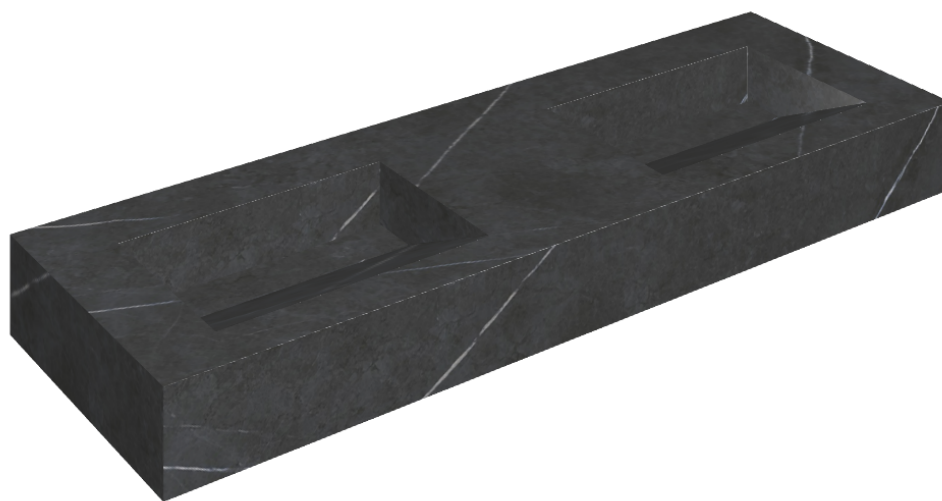

SCHEDA DI CONFIGURAZIONE

Cod. art.: 620810000013

Fly Evo

Washbasin Duo 150

Rivestimento del
prodotto

Metropolis Imperial
Black Matt

I colori e le altre caratteristiche estetiche delle piastrelle presenti nelle illustrazioni presenti sul sito sono puramente indicativi. Guarda sempre i campioni di persona prima dell'acquisto.