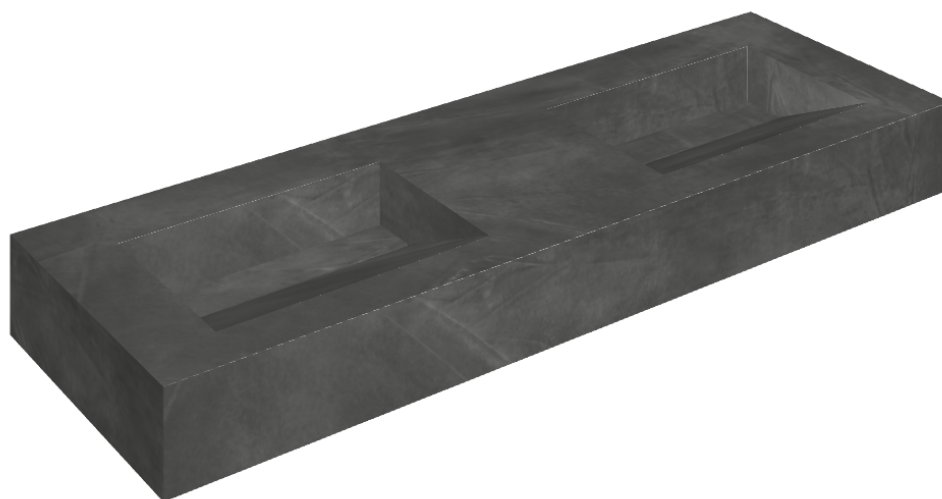

## Washbasin Duo 150

Rivestimento del  
prodotto

Continuum Petrol  
Matt

I colori e le altre caratteristiche estetiche delle piastrelle presenti nelle illustrazioni presenti sul sito sono puramente indicativi. Guarda sempre i campioni di persona prima dell'acquisto.