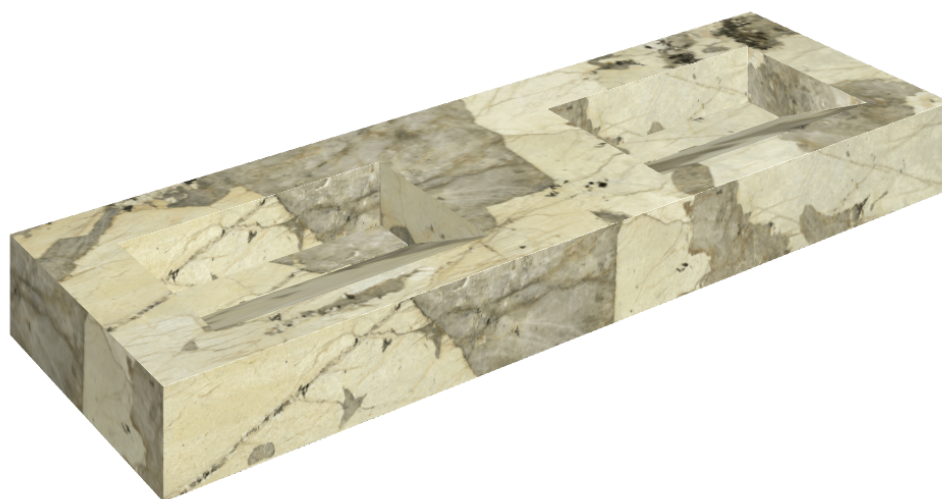

## Washbasin Duo 150

Rivestimento del  
prodotto

Eternum Volcano  
Matt

I colori e le altre caratteristiche estetiche delle piastrelle presenti nelle illustrazioni presenti sul sito sono puramente indicativi. Guarda sempre i campioni di persona prima dell'acquisto.