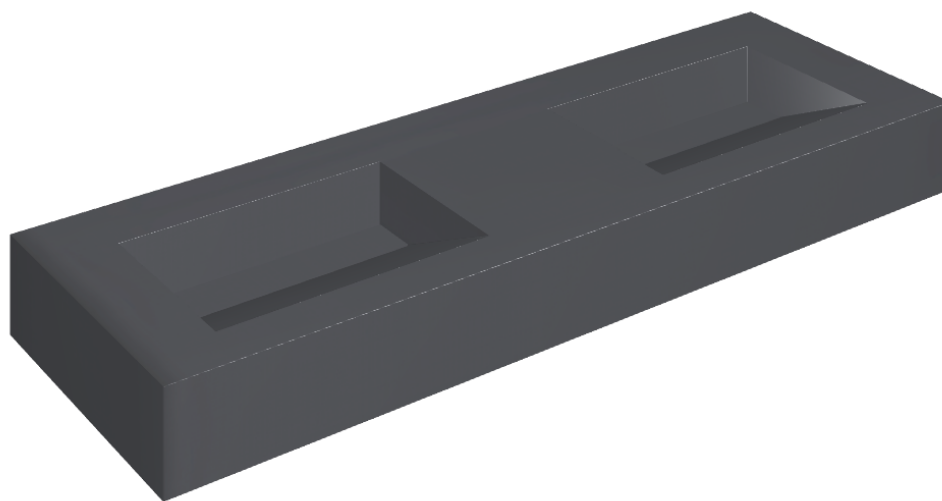

SCHEDA DI CONFIGURAZIONE

Cod. art.: 620810000013

Fly Evo

Washbasin Duo 150

Rivestimento del
prodotto
Eternum Glass Avio
Lux

I colori e le altre caratteristiche estetiche delle piastrelle presenti nelle illustrazioni presenti sul sito sono puramente indicativi. Guarda sempre i campioni di persona prima dell'acquisto.