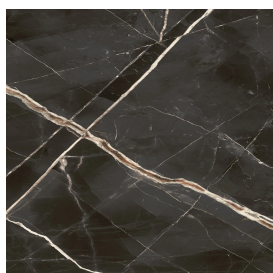

SCHEDA DI CONFIGURAZIONE

Cod. art.: 620810000013

Fly Evo

Washbasin Duo 150

Rivestimento del
prodotto

Stellaris Precious
Black Matt

I colori e le altre caratteristiche estetiche delle piastrelle presenti nelle illustrazioni presenti sul sito sono puramente indicativi. Guarda sempre i campioni di persona prima dell'acquisto.