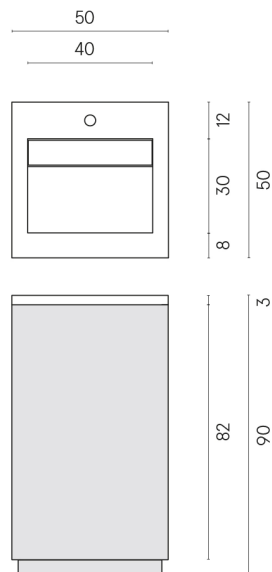

SCHEDA DI CONFIGURAZIONE

Cod. art.:

620810000019

Cube Air

Washbasin 50 Wood

Rivestimento del
prodotto

Genesis Moon White
Matt

I colori e le altre caratteristiche estetiche delle piastrelle presenti nelle illustrazioni presenti sul sito sono puramente indicativi. Guarda sempre i campioni di persona prima dell'acquisto.