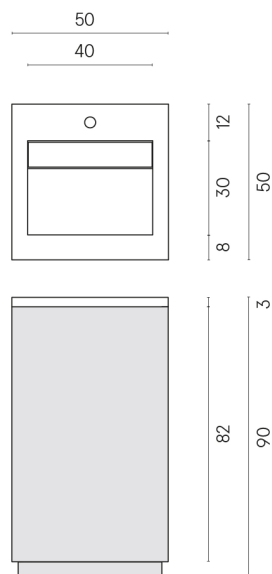

SCHEDA DI CONFIGURAZIONE

Cod. art.:

620810000019

Cube Air

Washbasin 50 Wood

Rivestimento del
prodotto

Surface Ocean Honed
Satin

I colori e le altre caratteristiche estetiche delle piastrelle presenti nelle illustrazioni presenti sul sito sono puramente indicativi. Guarda sempre i campioni di persona prima dell'acquisto.

**Trova il punto vendita
autorizzato più vicino:**

<https://sib.italonceramica.ru/ru/home/dealer/>