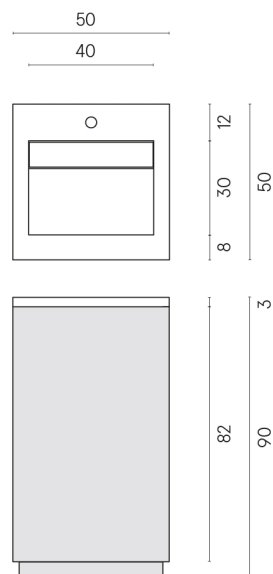

SCHEDA DI CONFIGURAZIONE

Cod. art.: 620810000019

Cube Air

Washbasin 50 Wood

Rivestimento del
prodotto

Skyfall Grigio Alpino
Matt

I colori e le altre caratteristiche estetiche delle piastrelle presenti nelle illustrazioni presenti sul sito sono puramente indicativi. Guarda sempre i campioni di persona prima dell'acquisto.