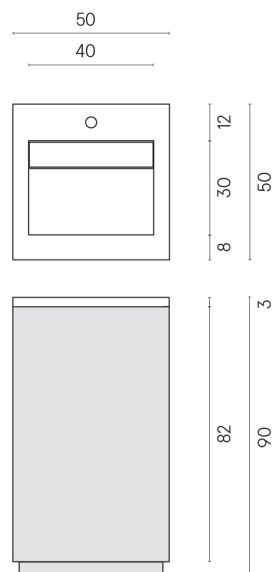

SCHEDA DI CONFIGURAZIONE

Cod. art.: 620810000019

Cube Air

Washbasin 50 Wood

Rivestimento del
prodotto
Metropolis Absolut
Silver Matt

I colori e le altre caratteristiche estetiche delle piastrelle presenti nelle illustrazioni presenti sul sito sono puramente indicativi. Guarda sempre i campioni di persona prima dell'acquisto.