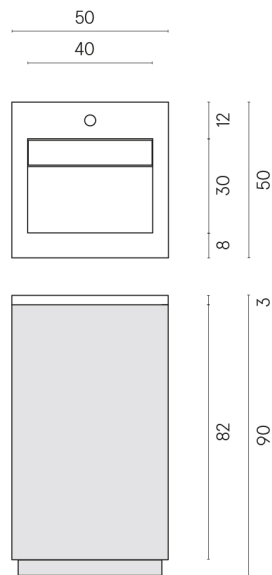

SCHEDA DI CONFIGURAZIONE

Cod. art.:

620810000019

Cube Air

Washbasin 50 Wood

Rivestimento del
prodotto

Continuum Silver
Matt

I colori e le altre caratteristiche estetiche delle piastrelle presenti nelle illustrazioni presenti sul sito sono puramente indicativi. Guarda sempre i campioni di persona prima dell'acquisto.