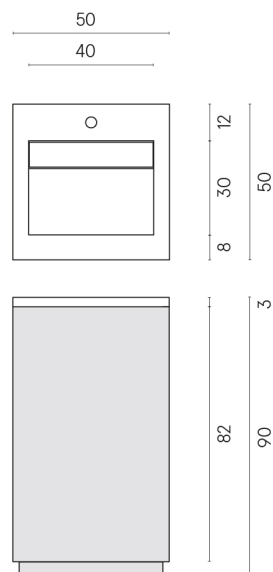

SCHEDA DI CONFIGURAZIONE

Cod. art.:

620810000019

Cube Air

Washbasin 50 Wood

Rivestimento del
prodotto
Eternum Gold Matt

I colori e le altre caratteristiche estetiche delle piastrelle presenti nelle illustrazioni presenti sul sito sono puramente indicativi. Guarda sempre i campioni di persona prima dell'acquisto.