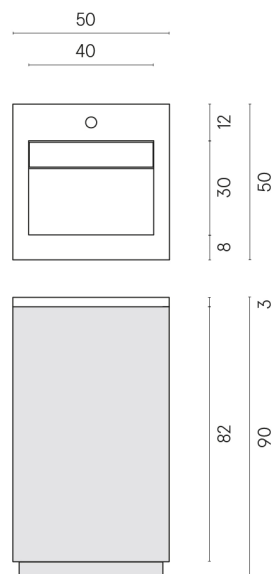

SCHEDA DI CONFIGURAZIONE

Cod. art.: 620810000019

Cube Air

Washbasin 50 Wood

Rivestimento del
prodotto

Materia Helio Honed
Satin

I colori e le altre caratteristiche estetiche delle piastrelle presenti nelle illustrazioni presenti sul sito sono puramente indicativi. Guarda sempre i campioni di persona prima dell'acquisto.