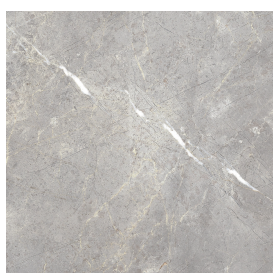

Cod. art.:

620810000028

Cube Air

Washbasin 50 White

Rivestimento del
prodotto

Charme Evo Imperiale
Matt

I colori e le altre caratteristiche estetiche delle piastrelle presenti nelle illustrazioni presenti sul sito sono puramente indicativi. Guarda sempre i campioni di persona prima dell'acquisto.