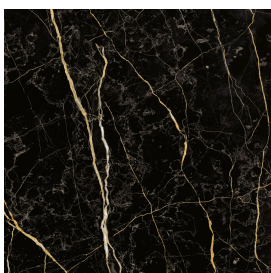

SCHEDA DI CONFIGURAZIONE

Cod. art.:

620810000028

Cube Air

Washbasin 50 White

Rivestimento del
prodotto

Charme Extra Laurent
Matt

I colori e le altre caratteristiche estetiche delle piastrelle presenti nelle illustrazioni presenti sul sito sono puramente indicativi. Guarda sempre i campioni di persona prima dell'acquisto.