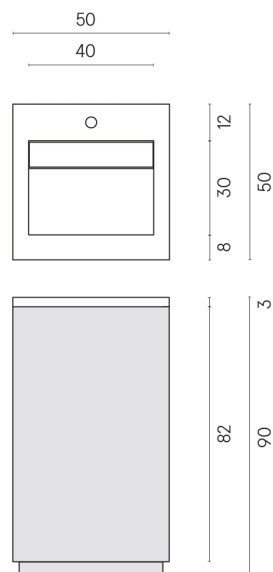

Cod. art.:

620810000028

Cube Air

Washbasin 50 White

Rivestimento del
prodotto

Surface Scarlet
Honed Satin

I colori e le altre caratteristiche estetiche delle piastrelle presenti nelle illustrazioni presenti sul sito sono puramente indicativi. Guarda sempre i campioni di persona prima dell'acquisto.