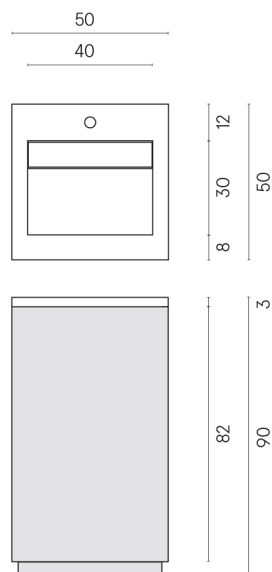

SCHEDA DI CONFIGURAZIONE

Cod. art.:

620810000028

Cube Air

Washbasin 50 White

Rivestimento del
prodotto

Room Grey Stone
Honed Satin

I colori e le altre caratteristiche estetiche delle piastrelle presenti nelle illustrazioni presenti sul sito sono puramente indicativi. Guarda sempre i campioni di persona prima dell'acquisto.