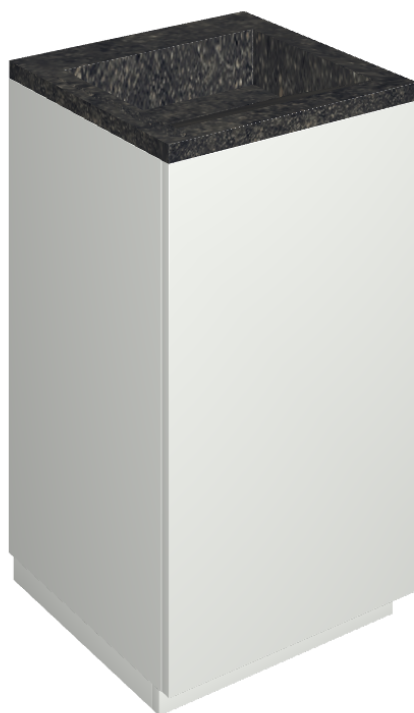

SCHEDA DI CONFIGURAZIONE

Cod. art.:

620810000028

# Cube Air

Washbasin 50 White

Rivestimento del  
prodotto

Room Black Stone  
Honed Satin

I colori e le altre caratteristiche estetiche delle piastrelle presenti nelle illustrazioni presenti sul sito sono puramente indicativi. Guarda sempre i campioni di persona prima dell'acquisto.