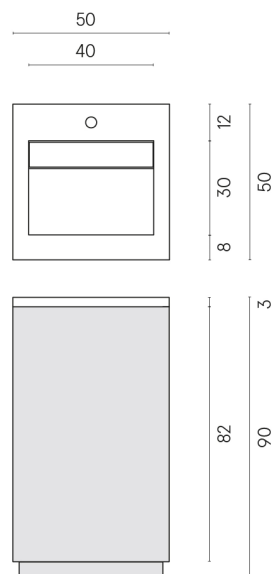

SCHEDA DI CONFIGURAZIONE

Cod. art.: 620810000028

Cube Air

Washbasin 50 White

Rivestimento del
prodotto
Millennium Dust Matt

I colori e le altre caratteristiche estetiche delle piastrelle presenti nelle illustrazioni presenti sul sito sono puramente indicativi. Guarda sempre i campioni di persona prima dell'acquisto.