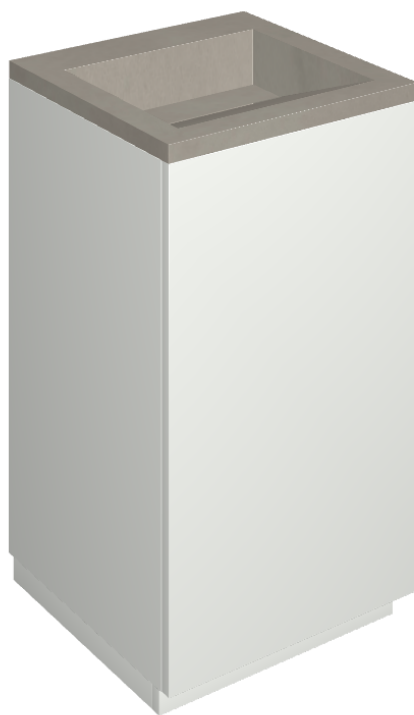

Cod. art.:

620810000028

Cube Air

Washbasin 50 White

Rivestimento del
prodotto

Continuum Iron Matt

I colori e le altre caratteristiche estetiche delle piastrelle presenti nelle illustrazioni presenti sul sito sono puramente indicativi. Guarda sempre i campioni di persona prima dell'acquisto.