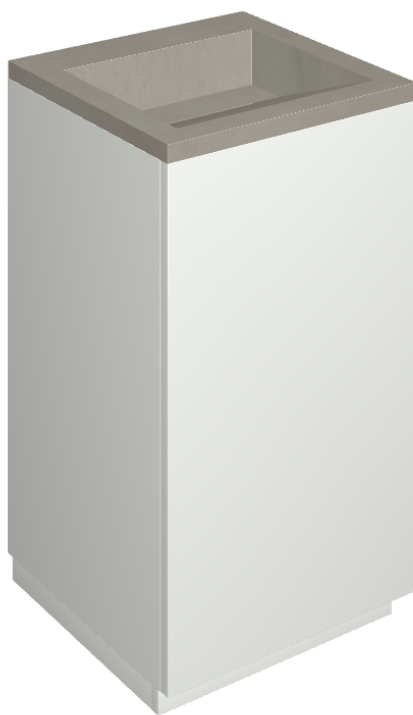

Cod. art.:

620810000028

# Cube Air

Washbasin 50 White

Rivestimento del  
prodotto

Continuum Iron Matt

I colori e le altre caratteristiche estetiche delle piastrelle presenti nelle illustrazioni presenti sul sito sono puramente indicativi. Guarda sempre i campioni di persona prima dell'acquisto.