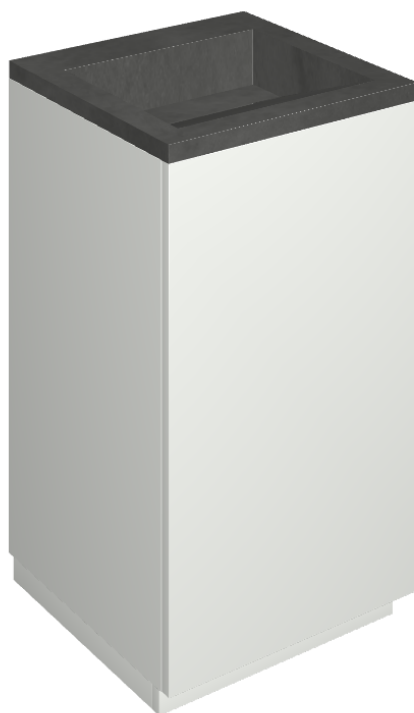

Cod. art.:

620810000028

Cube Air

Washbasin 50 White

Rivestimento del
prodotto

Continuum Petrol
Matt

I colori e le altre caratteristiche estetiche delle piastrelle presenti nelle illustrazioni presenti sul sito sono puramente indicativi. Guarda sempre i campioni di persona prima dell'acquisto.