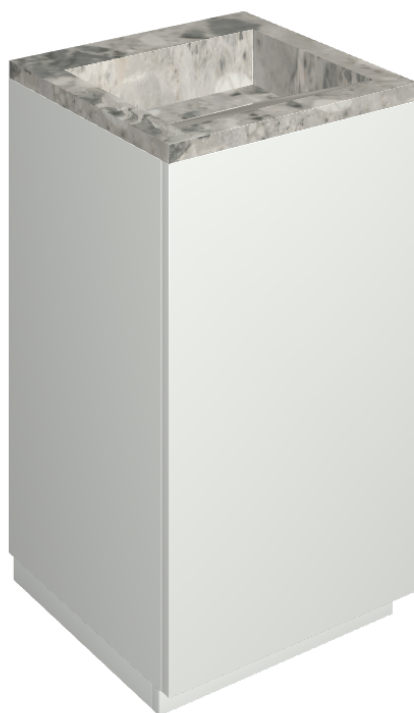

Cod. art.:

620810000028

Cube Air

Washbasin 50 White

Rivestimento del
prodotto

Continuum Stone
Grey Matt

I colori e le altre caratteristiche estetiche delle piastrelle presenti nelle illustrazioni presenti sul sito sono puramente indicativi. Guarda sempre i campioni di persona prima dell'acquisto.