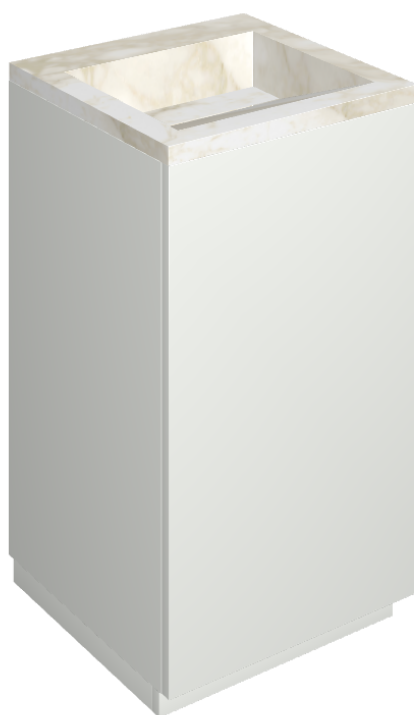

SCHEDA DI CONFIGURAZIONE

Cod. art.:

620810000028

Cube Air

Washbasin 50 White

Rivestimento del
prodotto

Eternum Carrara Lux

I colori e le altre caratteristiche estetiche delle piastrelle presenti nelle illustrazioni presenti sul sito sono puramente indicativi. Guarda sempre i campioni di persona prima dell'acquisto.