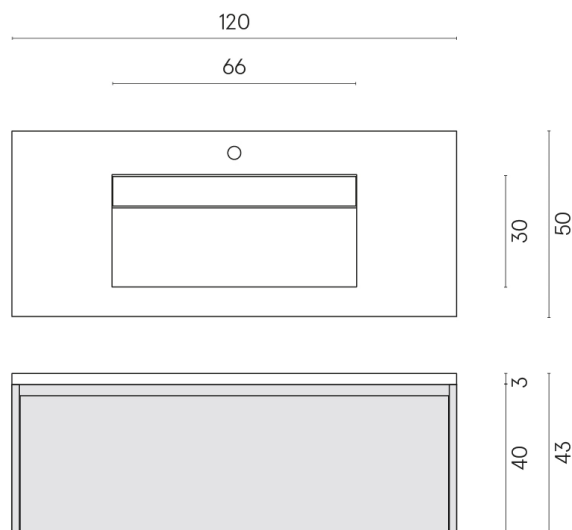

SCHEDA DI CONFIGURAZIONE

Cod. art.: 620810000022

Fly Air

Washbasin 120 White

Rivestimento del
prodotto
Skyline Snow Matt

I colori e le altre caratteristiche estetiche delle piastrelle presenti nelle illustrazioni presenti sul sito sono puramente indicativi. Guarda sempre i campioni di persona prima dell'acquisto.