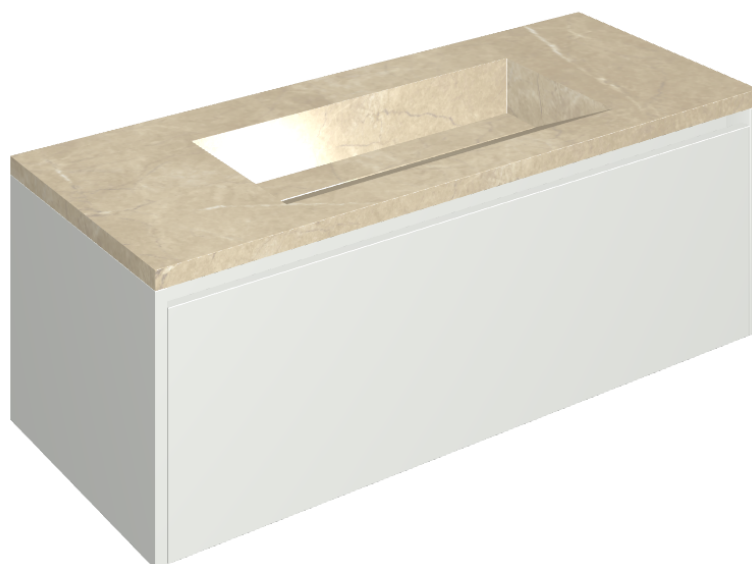

## Washbasin 120 White

Rivestimento del  
prodotto

Charme Extra Arcadia  
Matt

I colori e le altre caratteristiche estetiche delle piastrelle presenti nelle illustrazioni presenti sul sito sono puramente indicativi. Guarda sempre i campioni di persona prima dell'acquisto.