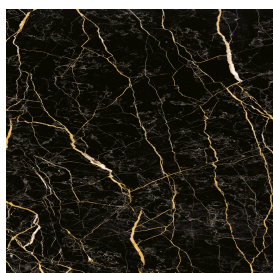

## Washbasin 120 White

Rivestimento del  
prodotto

Charme Extra Laurent  
Matt

I colori e le altre caratteristiche estetiche delle piastrelle presenti nelle illustrazioni presenti sul sito sono puramente indicativi. Guarda sempre i campioni di persona prima dell'acquisto.