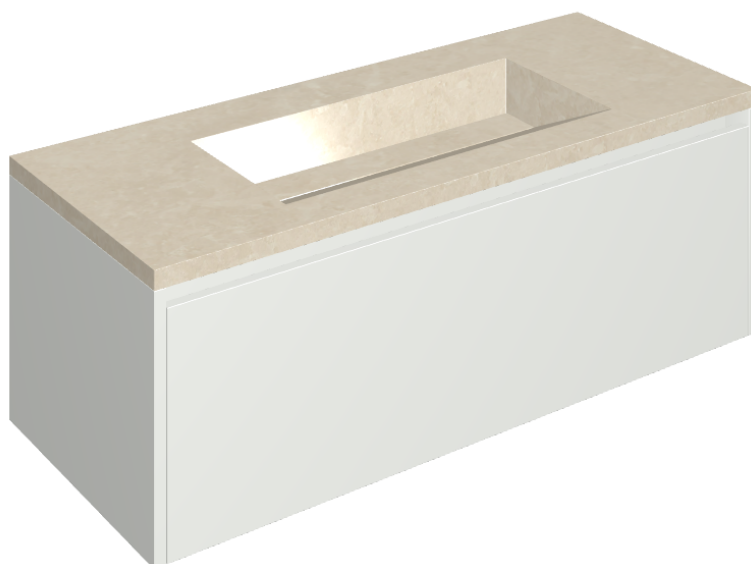

SCHEDA DI CONFIGURAZIONE

Cod. art.: 620810000022

Fly Air

Washbasin 120 White

Rivestimento del
prodotto

Genesis Moon White
Matt

I colori e le altre caratteristiche estetiche delle piastrelle presenti nelle illustrazioni presenti sul sito sono puramente indicativi. Guarda sempre i campioni di persona prima dell'acquisto.