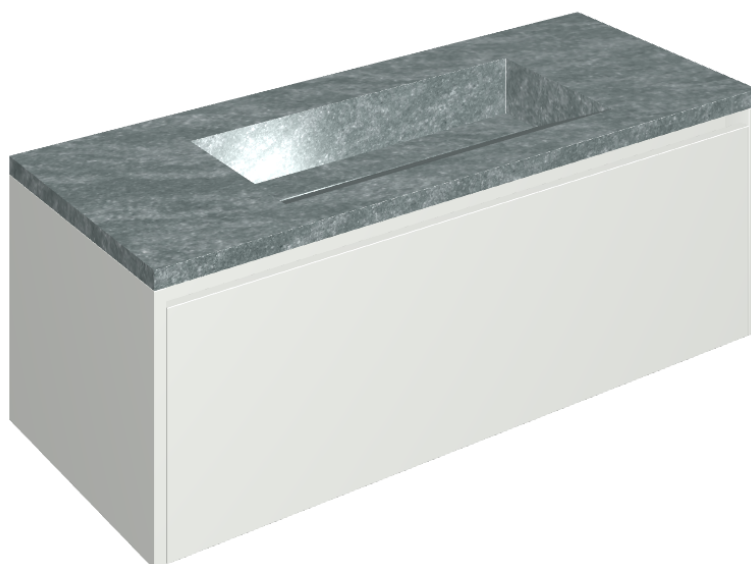

## Washbasin 120 White

Rivestimento del  
prodotto

Genesis Jupiter Silver  
Matt

I colori e le altre caratteristiche estetiche delle piastrelle presenti nelle illustrazioni presenti sul sito sono puramente indicativi. Guarda sempre i campioni di persona prima dell'acquisto.