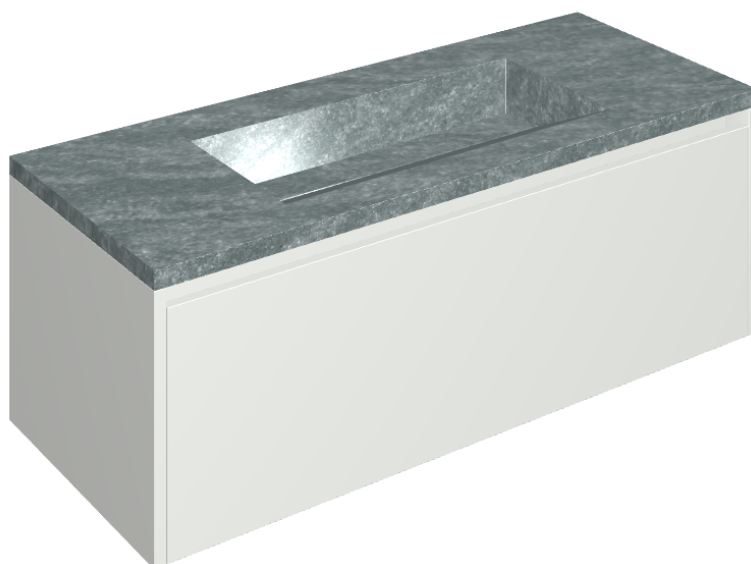

SCHEDA DI CONFIGURAZIONE

Cod. art.: 620810000022

Fly Air

Washbasin 120 White

Rivestimento del
prodotto

Genesis Jupiter Silver
Matt

I colori e le altre caratteristiche estetiche delle piastrelle presenti nelle illustrazioni presenti sul sito sono puramente indicativi. Guarda sempre i campioni di persona prima dell'acquisto.