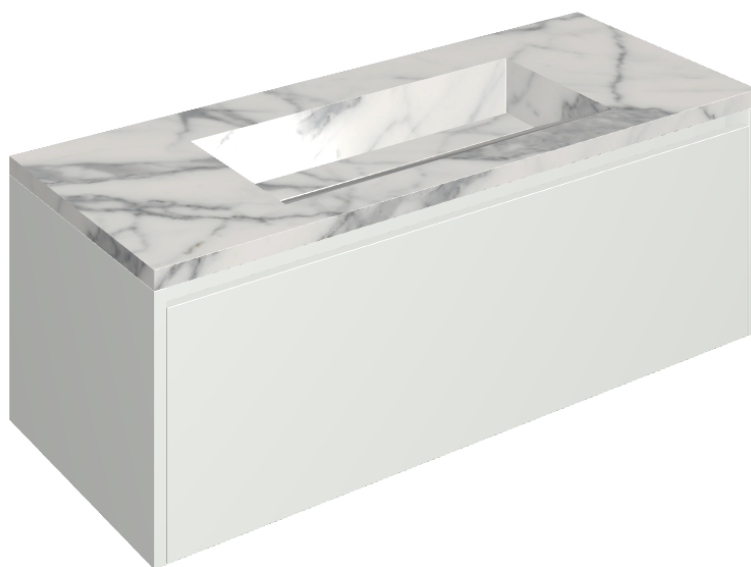

SCHEDA DI CONFIGURAZIONE

Cod. art.: 620810000022

Fly Air

Washbasin 120 White

Rivestimento del
prodotto

Charme Evo Statuario
Matt

I colori e le altre caratteristiche estetiche delle piastrelle presenti nelle illustrazioni presenti sul sito sono puramente indicativi. Guarda sempre i campioni di persona prima dell'acquisto.