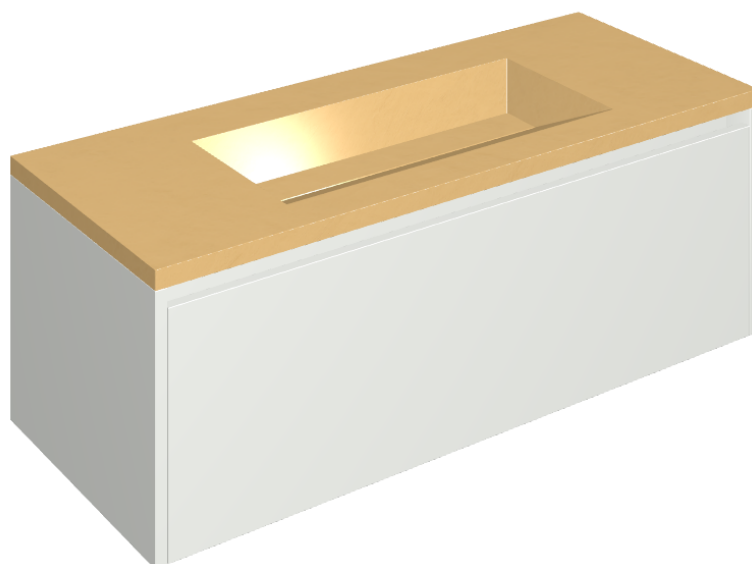

SCHEDA DI CONFIGURAZIONE

Cod. art.: 620810000022

Fly Air

Washbasin 120 White

Rivestimento del
prodotto
Surface Sun Honed
Satin

I colori e le altre caratteristiche estetiche delle piastrelle presenti nelle illustrazioni presenti sul sito sono puramente indicativi. Guarda sempre i campioni di persona prima dell'acquisto.