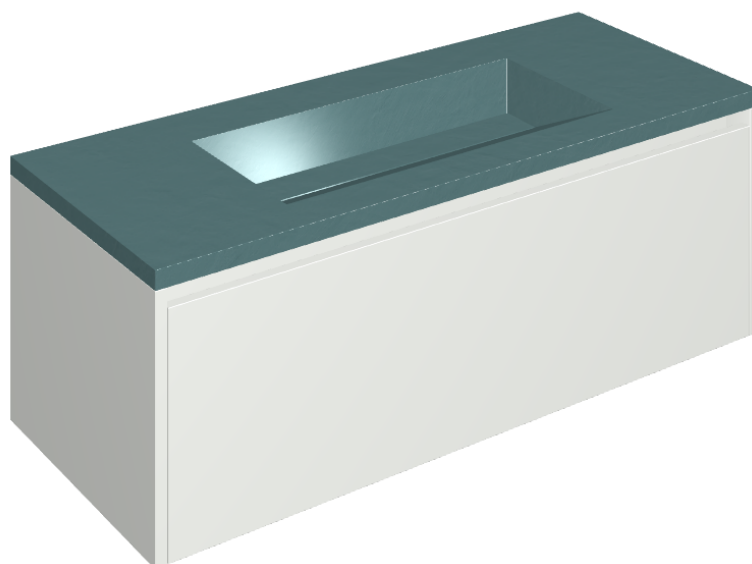

SCHEDA DI CONFIGURAZIONE

Cod. art.: 620810000022

Fly Air

Washbasin 120 White

Rivestimento del
prodotto

Surface Ocean Honed
Satin

I colori e le altre caratteristiche estetiche delle piastrelle presenti nelle illustrazioni presenti sul sito sono puramente indicativi. Guarda sempre i campioni di persona prima dell'acquisto.