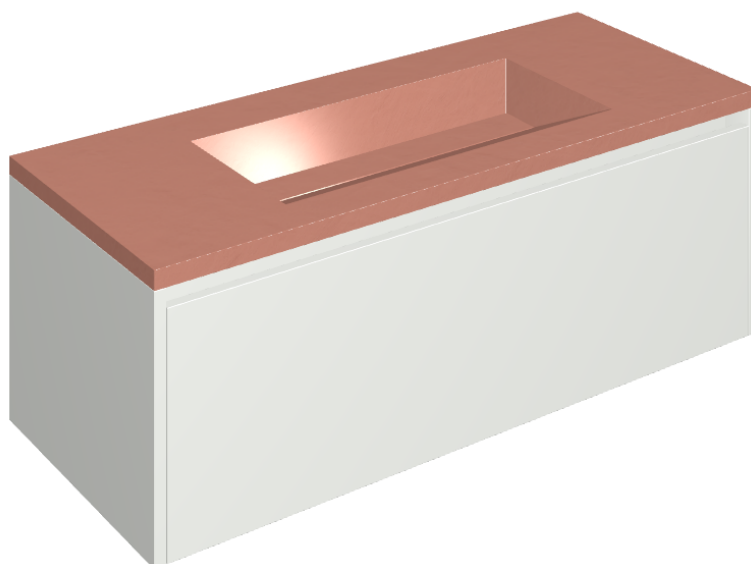

SCHEDA DI CONFIGURAZIONE

Cod. art.: 620810000022

Fly Air

Washbasin 120 White

Rivestimento del
prodotto

Surface Scarlet
Honed Satin

I colori e le altre caratteristiche estetiche delle piastrelle presenti nelle illustrazioni presenti sul sito sono puramente indicativi. Guarda sempre i campioni di persona prima dell'acquisto.