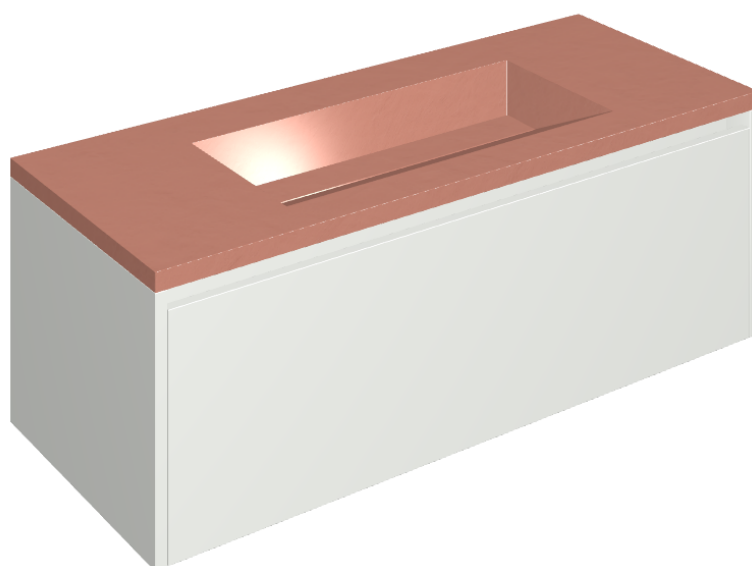

## Washbasin 120 White

Rivestimento del  
prodotto

Surface Scarlet  
Honed Satin

I colori e le altre caratteristiche estetiche delle piastrelle presenti nelle illustrazioni presenti sul sito sono puramente indicativi. Guarda sempre i campioni di persona prima dell'acquisto.