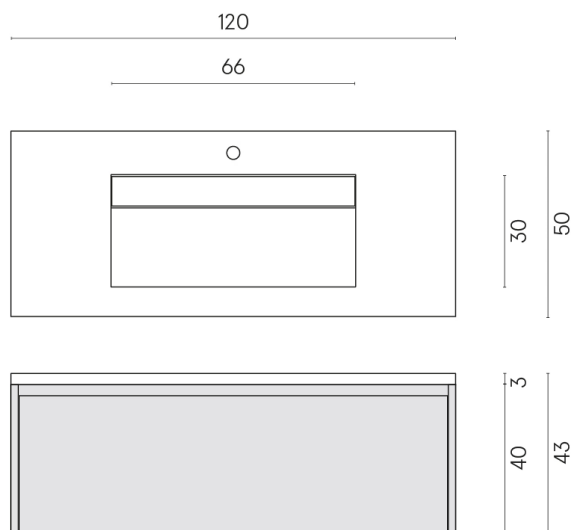

SCHEDA DI CONFIGURAZIONE

Cod. art.:

620810000022

Fly Air

Washbasin 120 White

Rivestimento del
prodotto

Room Grey Stone
Honed Satin

I colori e le altre caratteristiche estetiche delle piastrelle presenti nelle illustrazioni presenti sul sito sono puramente indicativi. Guarda sempre i campioni di persona prima dell'acquisto.